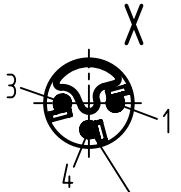

1 2 3 4 5 6

A

B

C

D

Gesamtlänge im verschraubten Zustand ca. 40,8mm
 Complete length when assembled app. 40,8mm

X

M8x1

SW9
 width across
 flats 9

Ø 11,5

Y

Steckgesicht n.
 Contact face acc. to
 IEC 61076-2-104

Leiterquerschnitt conductor cross section	0,08 - 0,14 AWG26 - AWG22
Kabeldurchmesser cable outside diameter	1,9 - 3,5mm

	All Dimensions in mm Original Size DIN A4		Scale 2:1	Free size tol.		Ref.	
	All rights reserved Department EC PD - DE		Created by DYCKC	Inspected by WELLMANN	Standardisation HOFFMANN	Date 2013-01-22	State Final Release
HARTING Electronics GmbH D-32339 Espelkamp			Title HARAX M8-XS male 3-pole			Doc-Key / ECM-Nr. 100213102/UGD/003/B 5300000857288	
			Type TB	Number 21021591305		Rev. B	Page 1/1