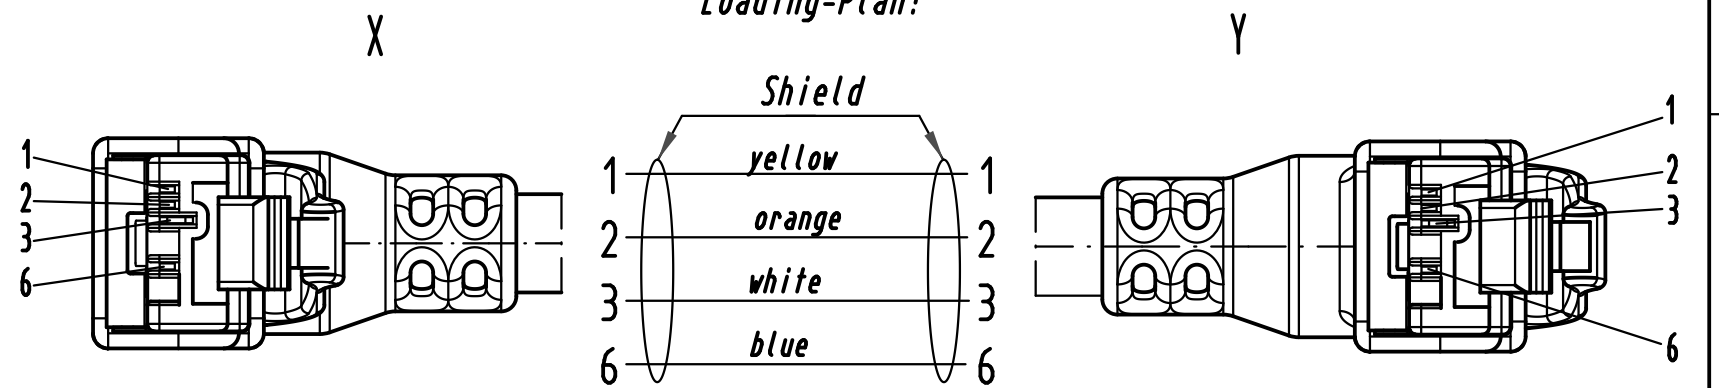

Alle Rechte vorbehalten/ All rights reserved

Loading-Plan:

-Transmission properties in accordance with ISO/IEC 11801:2002: Class D.
 -Protection level: IP20
 -Temperature range: -40°C ...+70°C

All Dimensions in mm Original Size DIN A 3			Techn. Character.			Nicht tolerierte Maß/Free size tolerances		
				Dat.	Name	Maßstab/Scale 2:1 (1:1)	RJ45 cord IP20, 90° angled overmoulding 2xRJ45, 90°+270° Position, CAT5	
			Detail.	14.10.05	MR			
			Insp.	14.10.05	RA			
DRS490A	07.04.09	MS	Stand.				TB 09 47 03 04 0xx Sub.	
32762	15.12.05	MS						
32756								
Mod.	Dat.	Name	HARTING Electronics GmbH & Co. KG D-32339 ESPELKAMP					Blatt/ page 1/2

 All Dimensions in mm Original Size DIN A 3	Techn. Character.			Nicht tolerierte Maß/Free size tolerances		
		Dat.	Name	Maßstab/Scale 2:1 (1:1)		
		Detail.	14.10.05 MR			
		Insp.	14.10.05 RA			
DRS490A	07.04.09	MS	Stand.	RJI cord IP20, 90° angled overmoulding 2xRJ45, 90°+270° Position, CAT5		
32762	15.12.05	MS				
32756						
Mod.	Dat.	Name	HARTING Electronics GmbH & Co. KG D-32339 ESPELKAMP			Blatt/ page 2 / 2