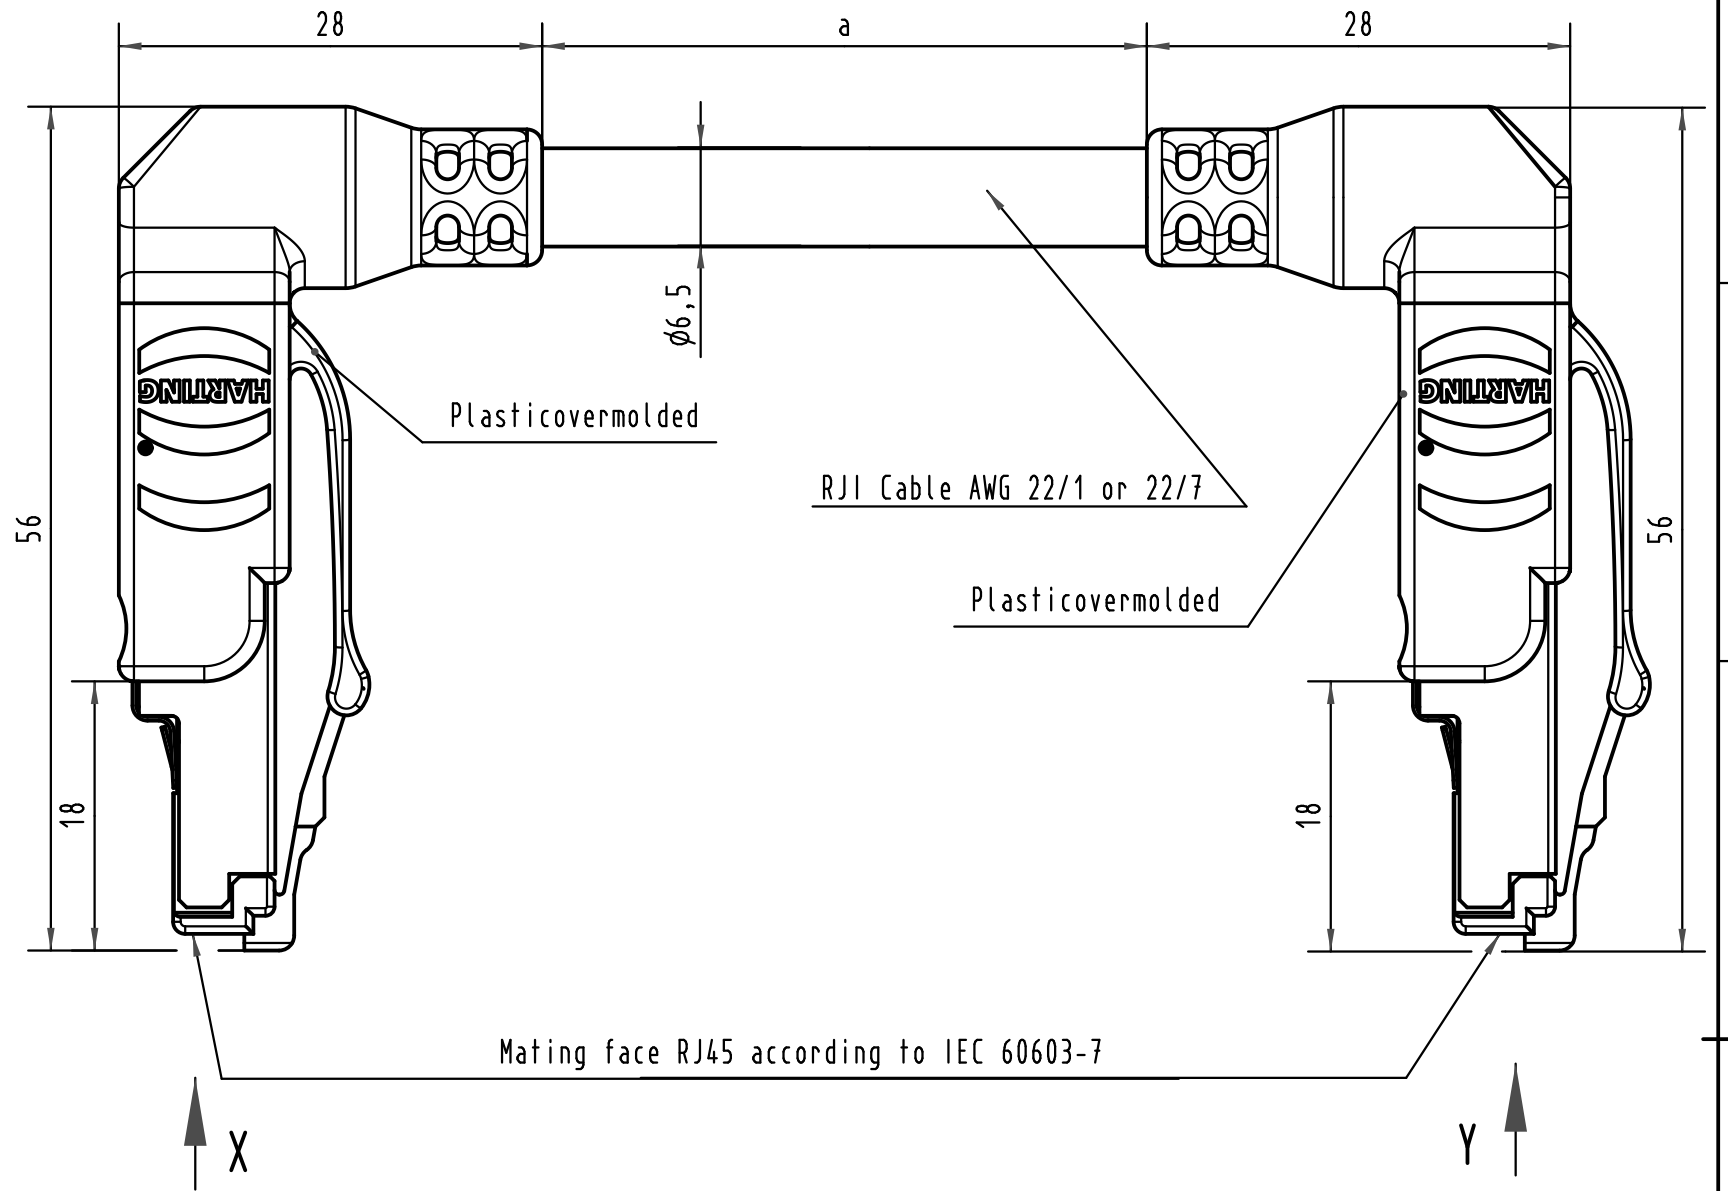

Alle Rechte vorbehalten/ All rights reserved

Loading-Plan:

-Transmission properties in accordance with ISO/IEC 11801:2002: Class D.
 -Protection level: IP20
 -Temperature range: -40°C ...+70°C

All Dimensions in mm Original Size DIN A 3			Techn. Character.			Nicht tolerierte Maß/Free size tolerances		
				Dat.	Name	Maßstab/Scale 2:1 (1:1)	RJ45 cord IP20, 90° angled overmoulding 2xRJ45, 90°+270° Position, CAT5	
			Detail.	14.10.05	MR			
			Insp.	14.10.05	RA			
DRS490A	07.04.09	MS	Stand.				TB 09 47 03 04 0xx Sub.	
32762	15.12.05	MS						
32756								
Mod.	Dat.	Name	HARTING Electronics GmbH & Co. KG D-32339 ESPELKAMP					Blatt/ page 1/2

 All Dimensions in mm Original Size DIN A 3	Techn. Character.			Nicht tolerierte Maß/Free size tolerances		
		Dat.	Name	Maßstab/Scale 2:1 (1:1)		
		Detail.	14.10.05 MR			
		Insp.	14.10.05 RA			
DRS490A	07.04.09	MS	Stand.	RJI cord IP20, 90° angled overmoulding 2xRJ45, 90°+270° Position, CAT5		
32762	15.12.05	MS				
32756						
Mod.	Dat.	Name	HARTING Electronics GmbH & Co. KG D-32339 ESPELKAMP			Blatt/ page 2 / 2